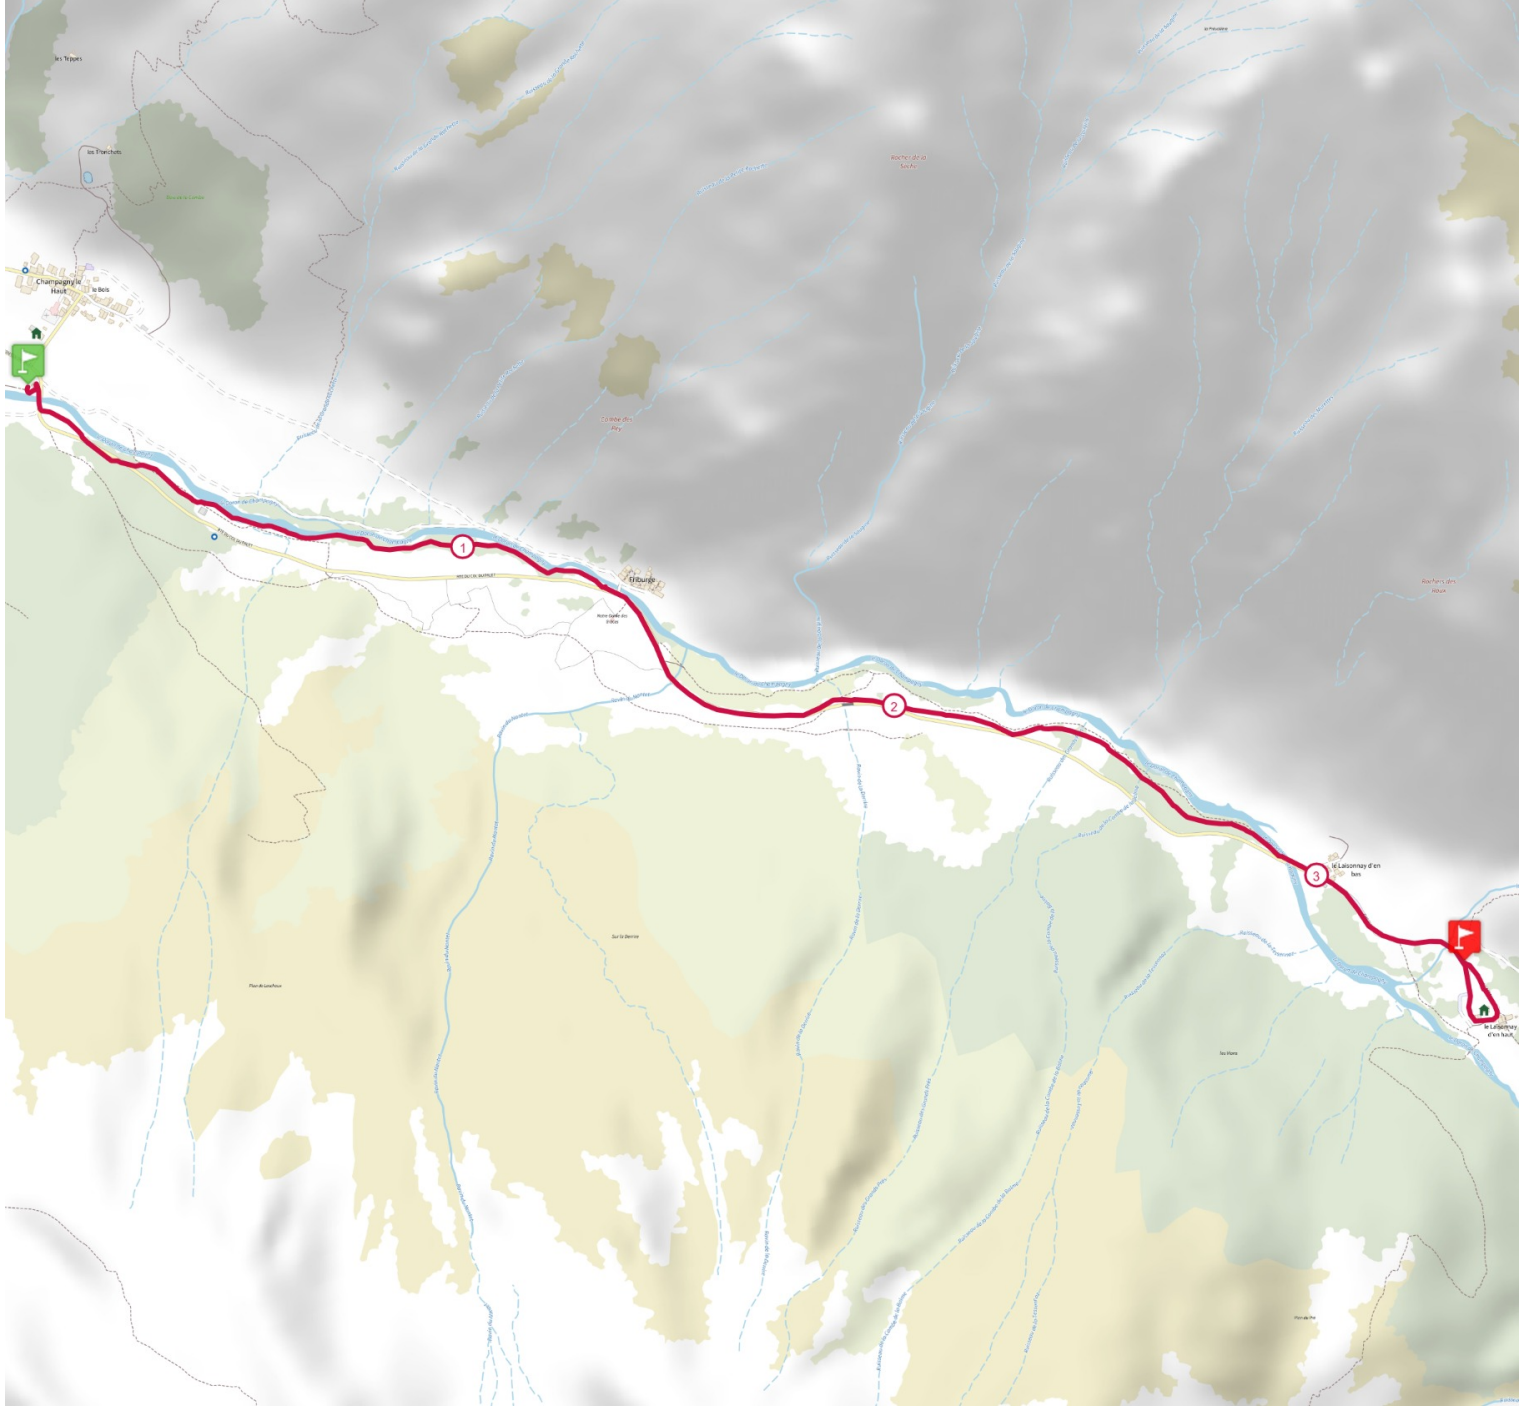

3.6 km

150 m

40 m

Retrouvez ce parcours sur votre mobile avec l'appli TrailConnect. Pour en savoir plus : <http://trailconnect.run>

<https://tracedetrail.com> - ©IGN 2023. Utilisation et reproduction limitées à un usage privé.

< 10% > 10% > 20% > 30%