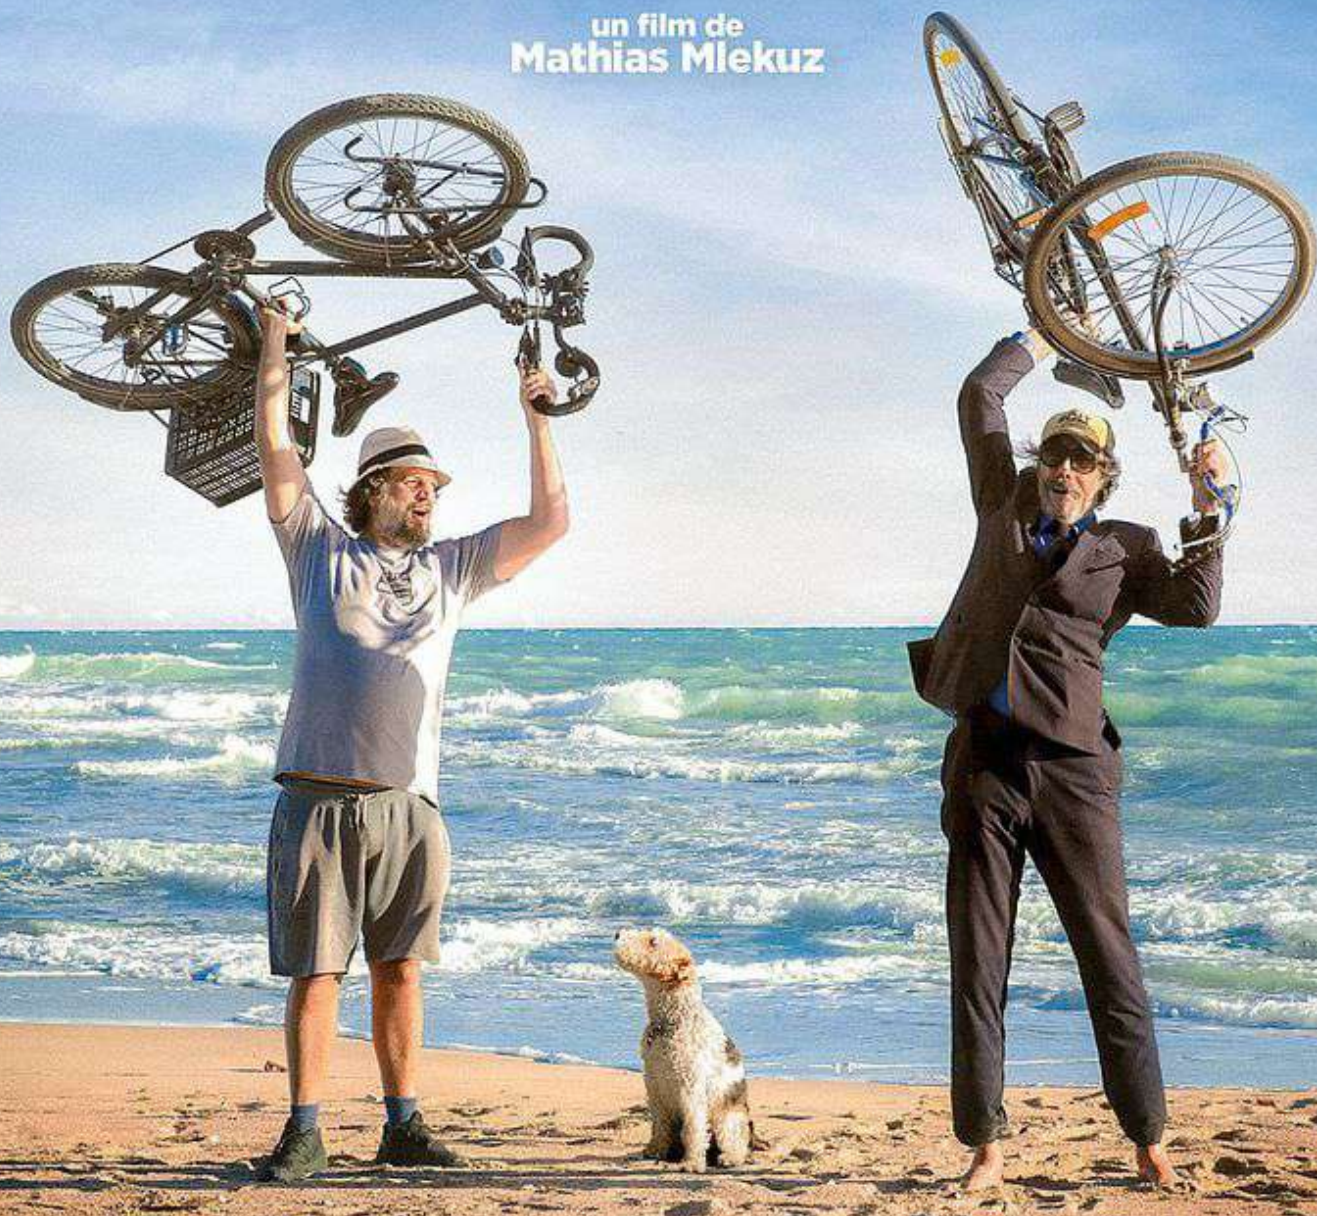

PRIX DU PUBLIC
FESTIVAL DU FILM FRANCOPHONE
D'ANGOULEME 2024

FESTIVAL DE L'ALPE D'HUEZ 2025
SELECTION OFFICIELLE

PRIX DU PUBLIC
FESTIVAL CINEMA
VALENCIENNES 2024

UN IMMENSE COUP DE CŒUR !

Mathias Mlekuz

Philippe Rebbot

À BICYCLETTE !

un film de
Mathias Mlekuz

Départ de « Le Voyage de Youri » avec Josef Mlekuz, Adriane Grządziel, Marzieli Rezace, Laurent Jouault, Lucky

Produit et coproduit par France Inter, avec le soutien de la Région Auvergne-Rhône-Alpes et de la Région Auvergne. Coproduit par la Région Auvergne-Rhône-Alpes et la Région Auvergne. Réalisé par Mathias Mlekuz. Scénario de Mathias Mlekuz et Philippe Rebbot. Montage de Mathias Mlekuz. Musique de Bruno Chevillon. Direction artistique de Cécile Leloup. Distribution France Inter. Photo : Laurent Lecoq. © 2024 France Inter. Tous droits réservés.

M6

CAFÉ

E2

A

T

WPMO

ELITIM