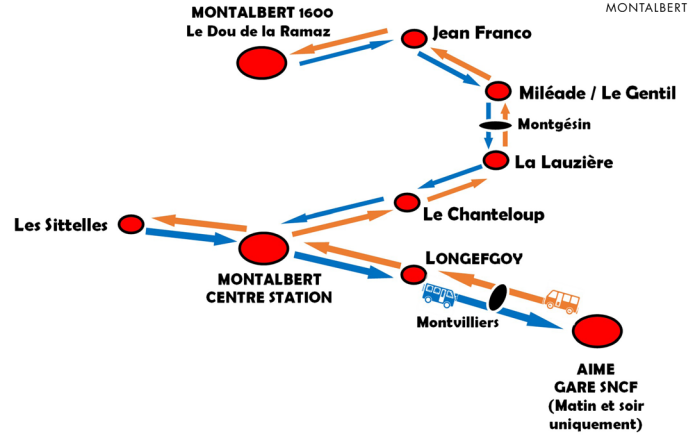

*AD : Arret à la demande / Stop available on - demand

GRATUIT / Free

NAVETTE DE MONTALBERT

Shuttle Bus

25 Janvier au 5 Février 2021

Tous les jours, sauf Samedi!
Everyday, except Saturday!

DISPOSITIONS SPÉCIALES COVID-19

COVID - 19

MASQUE OBLIGATOIRE

COVID - 19

MERCI DE RESPECTER LA DISTANCE DE SÉCURITÉ

ARRETS - Bus stops	SENS DE LA MONTEE - Go up way / Aime Gare → Montalbert 1600															
	HEURES DEPART - Departures															
AIME GARE	07:50												18:25			
MONTVILLIERS			09:00							14:15			17:30			
LONGEFOY	08:05		09:10							14:25			17:35	18:40		
MONTALBERT	08:10	08:35	09:15	09:50	11:25	11:35	12:35	13:20	13:55	14:30	15:05	16:00	16:35	16:45	17:40	18:45
LES SITTELES		08:40		09:55	11:30				14:00		15:10		16:40			18:50
CHANTELOUP			09:18	10:08						14:33		16:03				18:58
LA LAUZIÈRE	08:20		09:20	10:10		11:40		13:25		14:35	15:20	16:05		16:50		19:00
MONTGESIN (SUR DEMANDE)			*AD	*AD		*AD		*AD		*AD	*AD	*AD		*AD		*AD
MILEADE			09:25	10:15		11:45		13:30		14:40	15:25	16:10		16:55		19:05
JEAN FRANCO			09:30	10:20		11:50		13:35		14:45	15:30	16:15		17:00		19:10
MONTALBERT 1600 Dou de la Ramaz			09:35	10:25		11:55		13:40		14:50	15:35	16:20		17:05		19:15