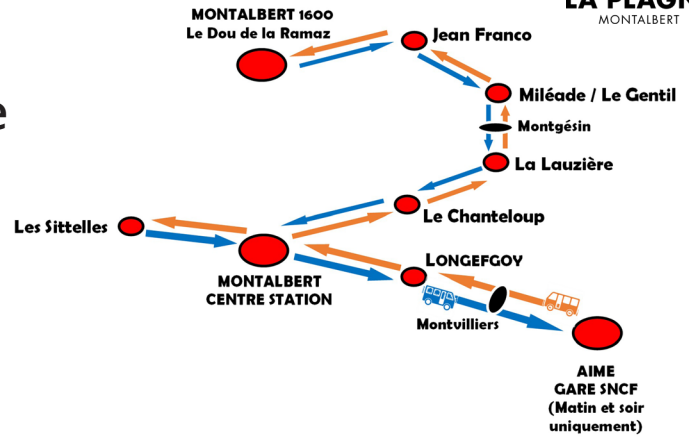

NAVETTE DE MONTALBERT

Shuttle Bus

Dès réouverture du domaine skiable
au 24 Janvier 2021

Tous les jours, sauf Samedi!
Everyday, except Saturday!

DISPOSITIONS SPÉCIALES COVID-19

COVID - 19

MASQUE OBLIGATOIRE

COVID - 19

MERCI DE RESPECTER LA DISTANCE DE SÉCURITÉ

SENS DE LA MONTEE - Go up way / Aime Gare → Montalbert 1600

ARRETS - Bus stops	HEURES DEPART - Departures																		
AIME GARE	07:50																18:00		
MONTVILLIERS			09:00											14:15			18:30		
LONGEFOY	08:05		09:10											14:20			18:35		
MONTALBERT	08:10	08:35	09:15	09:50	11:20	11:30	11:40	12:35			13:20	13:55	14:25	15:00	16:05	16:40	16:50	18:20	18:40
LES SITTELES		08:40		09:55	11:25							14:00		15:05		16:45			18:45
CHANTELOUP			09:18	10:08										14:28	15:15	16:08			18:50
LA LAUZIERE	08:20		09:20	10:10			11:35	11:45			13:25		14:30	15:20	16:10		16:55		18:52
MONTGESIN (SUR DEMANDE)			*AD	*AD				*AD			*AD		*AD	*AD	*AD				*AD
MILEADE			09:25	10:15				11:50			13:30		14:35	15:25	16:15				18:55
JEAN FRANCO			09:30	10:20				11:55			13:35		14:40	15:30	16:20				19:00
MONTALBERT 1600 (Dou de la Ramaz)			09:35	10:25				12:00			13:40		14:45	15:35	16:25				19:05