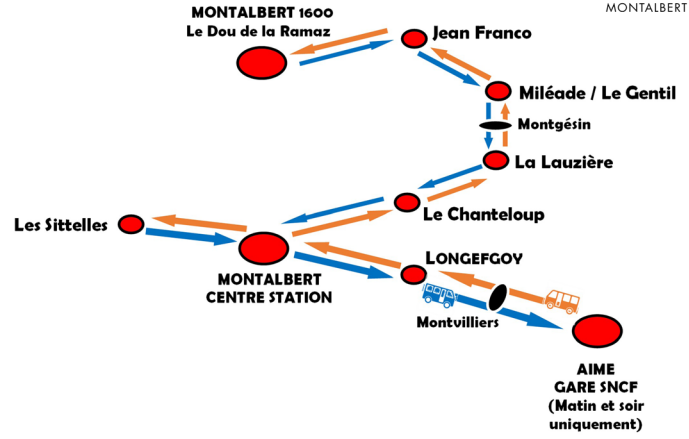

*AD : Arret à la demande / Stop available on - demand

GRATUIT / Free

NAVETTE DE MONTALBERT

Shuttle Bus

7 Mars au 23 Avril 2021

Tous les jours, sauf Samedi!
Everyday, except Saturday!

DISPOSITIONS SPÉCIALES COVID-19

COVID - 19

MASQUE OBLIGATOIRE

COVID - 19

MERCI DE RESPECTER LA DISTANCE DE SÉCURITÉ

ARRETS - Bus stops	SENS DE LA MONTEE - Go up way / Aime Gare → Montalbert 1600															
	HEURES DEPART - Departures															
AIME GARE	07:50												18:25			
MONTVILLIERS			09:00							14:15			17:30			
LONGEFOY	08:05		09:10							14:25			17:35	18:40		
MONTALBERT	08:10	08:35	09:15	09:50	11:25	11:35	12:35	13:20	13:55	14:30	15:05	16:00	16:35	16:45	17:40	18:45
LES SITTELES		08:40		09:55	11:30				14:00		15:10		16:40			18:50
CHANTELOUP			09:18	10:08						14:33		16:03				18:58
LA LAUZIÈRE	08:20		09:20	10:10		11:40		13:25		14:35	15:20	16:05		16:50		19:00
MONTGESIN (SUR DEMANDE)			*AD	*AD		*AD		*AD		*AD	*AD	*AD		*AD		*AD
MILEADE			09:25	10:15		11:45		13:30		14:40	15:25	16:10		16:55		19:05
JEAN FRANCO			09:30	10:20		11:50		13:35		14:45	15:30	16:15		17:00		19:10
MONTALBERT 1600 Dou de la Ramaz			09:35	10:25		11:55		13:40		14:50	15:35	16:20		17:05		19:15