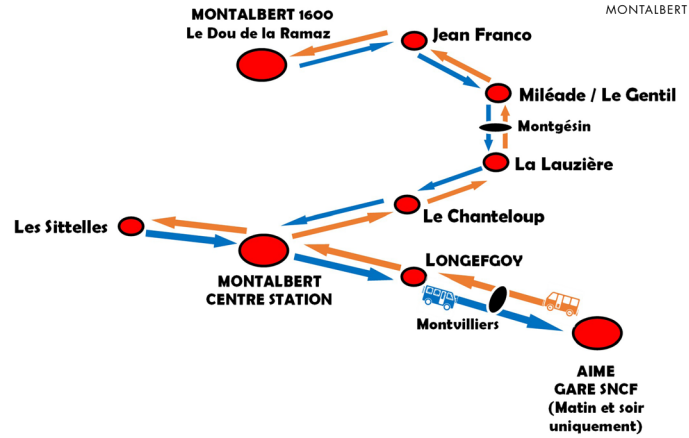

*AD : Arret à la demande / Stop available on - demand

GRATUIT / Free

NAVETTE DE MONTALBERT

Shuttle Bus

7 Février au 5 Mars 2021

Tous les jours, sauf Samedi!
Everyday, except Saturday!

DISPOSITIONS SPÉCIALES COVID-19

COVID - 19

MASQUE OBLIGATOIRE

COVID - 19

MERCI DE RESPECTER LA DISTANCE DE SÉCURITÉ

SENS DE LA MONTEE - Go up way / Aime Gare → Montalbert 1600

ARRETS - Bus stops	HEURES DEPART - Departures																	
AIME GARE	07:50																18:25	
MONTVILLIERS			09:00													16:50		
LONGEFOY	08:05		09:10													17:05	18:40	
MONTALBERT	08:10	08:35	09:15	09:50	11:20	11:30	11:40	12:35		13:20	13:55	14:25	14:35	15:10	16:05	17:10	17:20	18:45
LES SITTELES		08:40		09:55	11:25						14:05			15:15		17:15		18:50
CHANTELOUP			09:18	10:08							14:15		14:38		16:08			18:58
LA LAUZIERE	08:20		09:20	10:10		11:35	11:45				14:20	14:30	14:40	15:25	16:10		17:25	19:00
MONTGESIN (SUR DEMANDE)			*AD	*AD			*AD						*AD	*AD	*AD			*AD
MILEADE			09:25	10:15			11:50						14:45	15:30	16:15			19:05
JEAN FRANCO			09:30	10:20			11:55						14:50	15:35	16:20			19:10
MONTALBERT 1600 Dou de la Ramaz			09:35	10:25			12:00			13:30			14:55	15:40	16:25			19:15