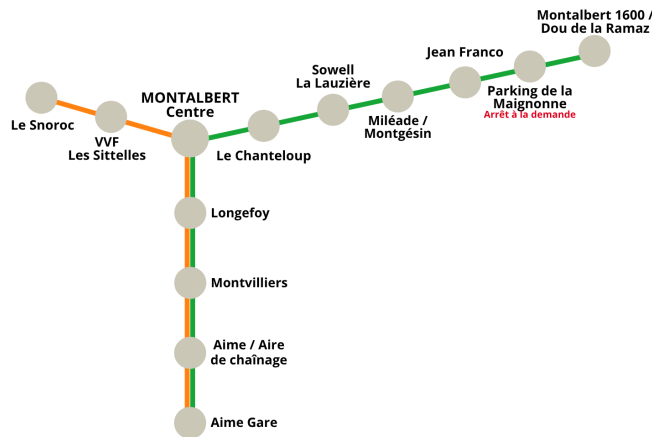

NAVETTE DE MONTALBERT

Shuttle Bus

Du 07/07/2026 au 29/08/2026

Tous les jours sauf Samedi
Everyday except on Saturday

SENS DE LA MONTÉE - Go up way

AIME direction SNOROC

AIME GARE	08:40	ND	10:15			ND				16:50	ND	
AIME / AIRE DE CHAÎNAGE	08:45	ND	10:20			ND				16:55	ND	
MONTVILLIERS	ND	09:15	ND			12:00				13:30	ND	17:30
LONGFOY	08:55	09:20	10:30			12:05				13:35	17:05	17:35
MONTALBERT	09:00	09:25	10:35			12:10				13:40	17:10	17:40
SUNWEB / LES SITTELLES	09:02	ND	10:38			12:14				13:44	17:14	ND
SNOROC / TERRESENS	09:03	ND	10:40			12:15				13:45	17:15	ND

AIME direction MONTALBERT 1600 / DOU DE LA RAMAZ

AIME GARE	08:40		10:15			ND			14h40		16:50	ND	ND
AIME / AIRE DE CHAÎNAGE	08:45		10:20			ND			14:45		16:55	ND	ND
MONTVILLIERS	ND	09:15	ND			12:00			ND		ND	17:30	ND
LONGFOY	08:55	09:20	10:30			12:05			14:55		17:05	17:35	ND
MONTALBERT	09:00	09:25	10:35	10:50	11:20	12:10			13:50	15:00	17:10	17:40	18:10
LE CHANTELOUP		09:28		10:53	11:22				13:52	15:03		17:42	18:12
SOWELL / LA LAUZIÈRE		09:30		10:55	11:25				13:55	15:05		17:45	18:15
MILÉADE / MONTGÉSIN		09:35		11:00	11:30				14:00	15:10		17:50	18:20
JEAN FRANCO		09:38		11:03	11:33				14:03	15:13		17:52	18:23
PARKING DE LA MAIGNONNE		AD		AD	AD				AD	AD		AD	AD
MONTALBERT 1600 / DOU DE LA RAMAZ		09:40		11:05	11:35				14:05	15:15		17:55	18:25