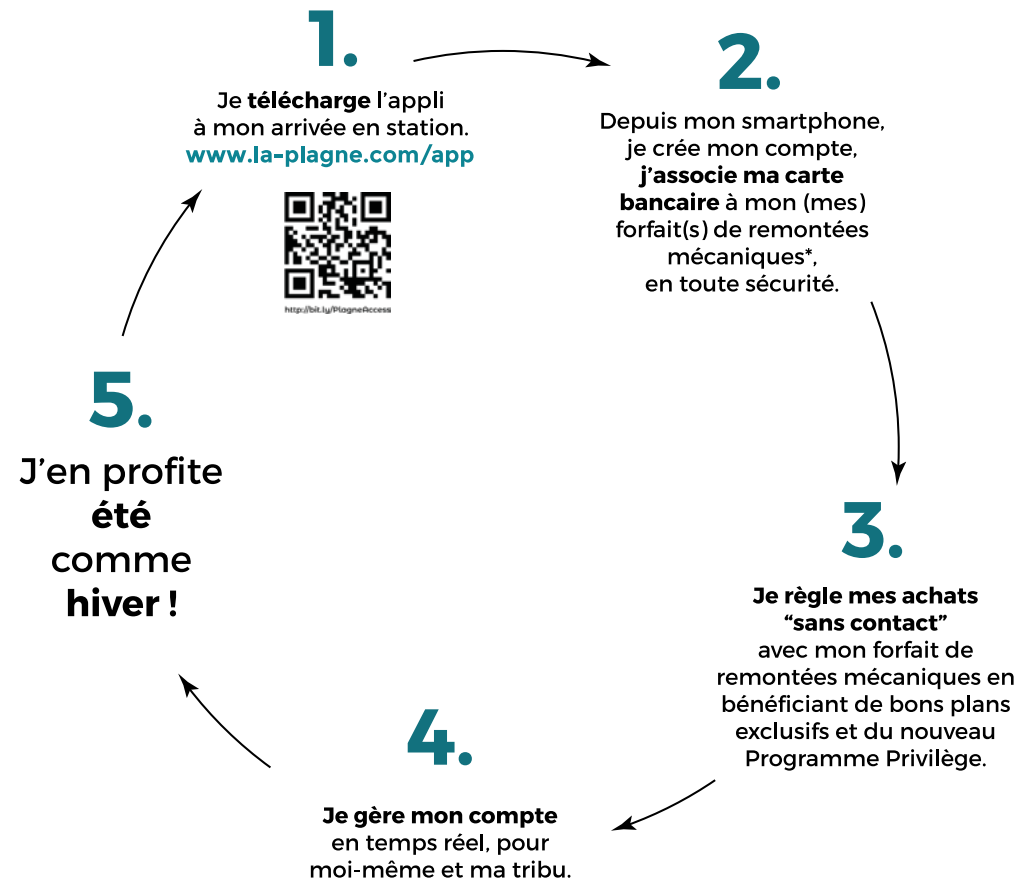

ÉTÉ 2019

à vous
LA MONTAGNE

PLAGNE

access

COMMENT ÇA MARCHE ?

*Cet été, support forfait disponible dans tous les points information

Programme Privilège été 2019 Merci de nous avoir rejoints !

C'est nouveau cet été ! Notre Programme Privilège récompense désormais votre fidélité au fil de vos achats avec Plagne Access. Gravissez 3 niveaux Privilège jusqu'au Bonnet Rouge et profitez de cadeaux et d'avantages exclusifs pendant toute la saison d'été** !

A chaque saison**, un nouveau Programme Privilège et de nouvelles surprises !

Cadeaux et gratitudes remis aux Offices de Tourisme de Plagne Centre, Montchavin, Plagne Montalbert, Champagny-en-Vanoise et La Plagne Vallée. Cadeaux non échangeables, non remboursables. *A retirer et à utiliser pendant la durée du Programme Privilège de la saison concernée. Non reportable sur une autre saison.

**Chaque Programme Privilège est établi pour la durée d'une saison. La saison d'été s'entend du 07/07/2019 au 01/09/2019

Informations et CGU sur plagne-access.com

BONNET BLANC

DÈS LE
1^{ER} ACHAT

- Je profite de réductions à l'office de tourisme et dans la plupart des commerces partenaires
- Je rejoins le Programme Privilège
- Je tente ma chance pour gagner mes prochaines vacances d'hiver ! Tirage au sort en fin d'été : à la clé, un séjour d'une semaine pour 4 personnes