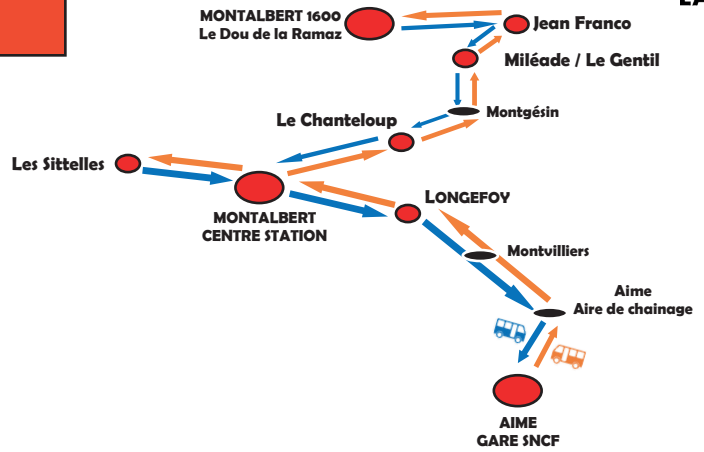

NAVETTE DE MONTALBERT

Shuttle Bus

Du 5 au 9 Juillet 2021

Lundi, Mercredi et Jeudi !
On Monday, Wednesday & Thursday

SENS DE LA MONTEE - Go up way / Aime Gare → Montalbert 1600

ARRETS - Bus stops	HEURES DEPART - Departures											
	08:40	11:40	17:25
AIME GARE	08:40	11:40	17:25
AIRE DE CHAINAGE	08:45	11:45	17:30
MONTVILLIERS	09:45	18:35
LONGEFOY	08:55	...	09:50	11:55	13:35	...	17:40	...	18:40	...
MONTALBERT	09:00	09:05	09:55	12:00	12:05	...	13:40	13:45	17:45	17:50	18:45	18:50
LES SITTELLES	09:03	12:03	13:43	...	17:48	...	18:48	...
CHANTELOUP	...	09:08	12:08	13:48	...	17:53	...	18:53
MONTGESIN (SUR DEMANDE)	...	*AD	*AD	*AD	...	*AD	...	*AD
MILEADE	...	09:15	12:15	13:55	...	18:00	...	19:00
JEAN FRANCO	...	09:18	12:18	13:58	...	18:03	...	19:03
MONTALBERT 1600 Dou de la Ramaz	...	09:20	12:20	14:00	...	18:05	...	19:05

SENS DE LA DESCENTE - Go down way / Montalbert 1600 → Aime Gare

ARRETS - Bus stops	HEURES DEPART - Departures											
	...	09:20	12:20	14:00	...	18:05	...	19:05
MONTALBERT 1600 Dou de la Ramaz	...	09:20	12:20	14:00	...	18:05	...	19:05
JEAN FRANCO	...	09:22	12:22	14:02	...	18:08	...	19:07
MILEADE	...	09:25	12:25	14:05	...	18:10	...	19:10
MONTGESIN (SUR DEMANDE)	...	*AD	*AD	*AD	...	*AD	...	*AD
CHANTELOUP	...	09:32	12:32	14:12	...	18:17	...	19:18
LES SITTELLES	09:03	12:03	13:43	...	17:48	...	18h48	...
MONTALBERT	09:05	09:35	09:55	12:05	12:35	...	13:45	14:15	17:50	18:20	18h50	19:20
LONGEFOY	...	09:40	10:00	...	12:40	14:20	...	18:25	...	19:25
MONTVILLIERS	...	09:45	18:30
AIRE DE CHAINAGE	10:10	14:30	19:35
AIME GARE	10:15	14:35	19:40

DISPOSITIONS SPÉCIALES COVID-19

COVID - 19

MASQUE OBLIGATOIRE

COVID - 19

MERCI DE RESPECTER LA DISTANCE DE SÉCURITÉ

GRATUIT / Free

NAVETTE DE MONTALBERT

Shuttle Bus