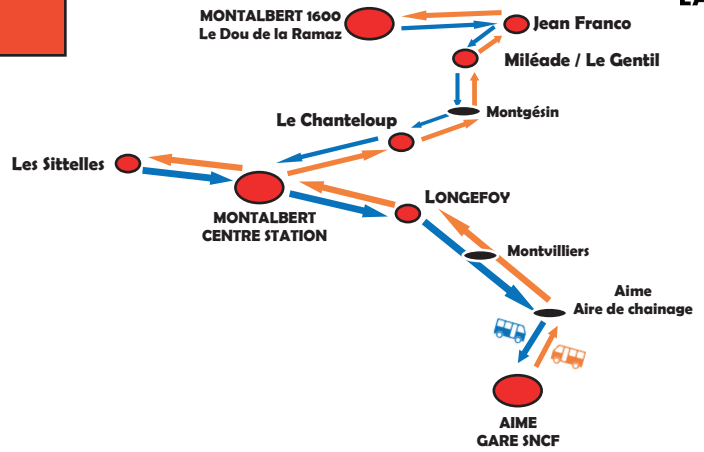

SENS DE LA DESCENTE - Go down way / Montalbert 1600 → Aime Gare

ARRETS - Bus stops	HEURES DEPART - Departures											
	...	09:20	12:20	14:00	...	18:05	...	19:05
MONTALBERT 1600 Dou de la Ramaz	...	09:20	12:20	14:00	...	18:05	...	19:05
JEAN FRANCO	...	09:22	12:22	14:02	...	18:08	...	19:07
MILEADE	...	09:25	12:25	14:05	...	18:10	...	19:10
MONTGESIN (SUR DEMANDE)	...	*AD	*AD	*AD	...	*AD	...	*AD
CHANTELOUP	...	09:32	12:32	14:12	...	18:17	...	19:18
LES SITTELLES	09:03	12:03	13:43	...	17:48	...	18h48	...
MONTALBERT	09:05	09:35	09:55	12:05	12:35	...	13:45	14:15	17:50	18:20	18h50	19:20
LONGEFOY	...	09:40	10:00	...	12:40	14:20	...	18:25	...	19:25
MONTVILLIERS	...	09:45	18:30
AIRE DE CHAINAGE	10:10	14:30	19:35
AIME GARE	10:15	14:35	19:40

DISPOSITIONS SPÉCIALES COVID-19

COVID - 19

MASQUE OBLIGATOIRE

COVID - 19

MERCI DE RESPECTER LA DISTANCE DE SÉCURITÉ

GRATUIT / Free

NAVETTE DE MONTALBERT

Shuttle Bus

Du 23 au 27 Août 2021

Lundi, Mercredi et Jeudi !
On Monday, Wednesday & Thursday

DISPOSITIONS SPÉCIALES COVID-19

COVID - 19

MASQUE OBLIGATOIRE

COVID - 19

MERCI DE RESPECTER LA DISTANCE DE SÉCURITÉ

SENS DE LA MONTEE - Go up way / Aime Gare → Montalbert 1600

ARRETS - Bus stops	HEURES DEPART - Departures											
	08:40	11:40	17:25
AIME GARE	08:40	11:40	17:25
AIRE DE CHAINAGE	08:45	11:45	17:30
MONTVILLIERS	09:45	18:35
LONGEFOY	08:55	...	09:50	11:55	13:35	...	17:40	...	18:40	...
MONTALBERT	09:00	09:05	09:55	12:00	12:05	...	13:40	13:45	17:45	17:50	18:45	18:50
LES SITTELLES	09:03	12:03	13:43	...	17:48	...	18:48	...
CHANTELOUP	...	09:08	12:08	13:48	...	17:53	...	18:53
MONTGESIN (SUR DEMANDE)	...	*AD	*AD	*AD	...	*AD	...	*AD
MILEADE	...	09:15	12:15	13:55	...	18:00	...	19:00
JEAN FRANCO	...	09:18	12:18	13:58	...	18:03	...	19:03
MONTALBERT 1600 Dou de la Ramaz	...	09:20	12:20	14:00	...	18:05	...	19:05