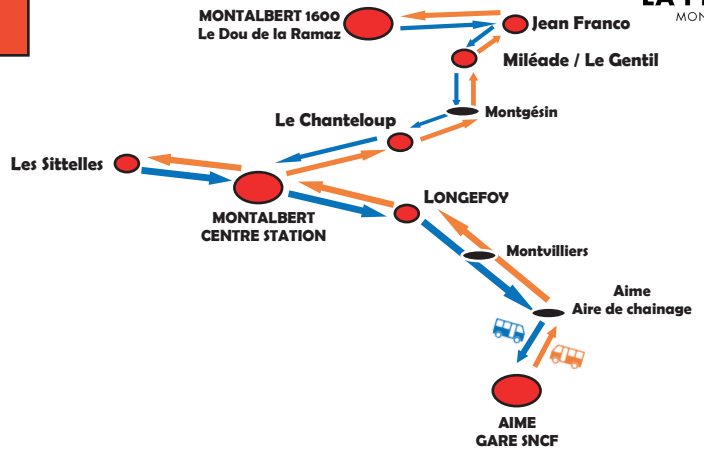

SENS DE LA DESCENTE - Go down way / Montalbert 1600 → Aime Gare

ARRETS - Bus stops	HEURES DEPART - Departures											
	...	09:20	12:20	14:00	...	18:05	...	19:05
MONTALBERT 1600 Dou de la Ramaz	...	09:20	12:20	14:00	...	18:05	...	19:05
JEAN FRANCO	...	09:22	12:22	14:02	...	18:08	...	19:07
MILEADE	...	09:25	12:25	14:05	...	18:10	...	19:10
MONTGESIN (SUR DEMANDE)	...	*AD	*AD	*AD	...	*AD	...	*AD
CHANTELOUP	...	09:32	12:32	14:12	...	18:17	...	19:18
LES SITTELLES	09:03	12:03	13:43	...	17:48	...	18h48	...
MONTALBERT	09:05	09:35	09:55	12:05	12:35	...	13:45	14:15	17:50	18:20	18h50	19:20
LONGEFOY	...	09:40	10:00	...	12:40	14:20	...	18:25	...	19:25
MONTVILLIERS	...	09:45	18:30
AIRE DE CHAINAGE	10:10	14:30	19:35
AIME GARE	10:15	14:35	19:40

DISPOSITIONS SPÉCIALES COVID-19

COVID - 19

MASQUE OBLIGATOIRE

COVID - 19

MERCI DE RESPECTER LA DISTANCE DE SÉCURITÉ

GRATUIT / Free

NAVETTE DE MONTALBERT

Shuttle Bus

Du 12 Juillet au 20 Août 2021

Du Lundi au Vendredi!
From Monday to Friday

SENS DE LA MONTEE - Go up way / Aime Gare → Montalbert 1600

ARRETS - Bus stops	HEURES DEPART - Departures											
	08:40	11:40	17:25
AIME GARE	08:40	11:40	17:25
AIRE DE CHAINAGE	08:45	11:45	17:30
MONTVILLIERS	09:45	18:35
LONGEFOY	08:55	...	09:50	11:55	13:35	...	17:40	...	18:40	...
MONTALBERT	09:00	09:05	09:55	12:00	12:05	...	13:40	13:45	17:45	17:50	18:45	18:50
LES SITTELLES	09:03	12:03	13:43	...	17:48	...	18:48	...
CHANTELOUP	...	09:08	12:08	13:48	...	17:53	...	18:53
MONTGESIN (SUR DEMANDE)	...	*AD	*AD	*AD	...	*AD	...	*AD
MILEADE	...	09:15	12:15	13:55	...	18:00	...	19:00
JEAN FRANCO	...	09:18	12:18	13:58	...	18:03	...	19:03
MONTALBERT 1600 Dou de la Ramaz	...	09:20	12:20	14:00	...	18:05	...	19:05