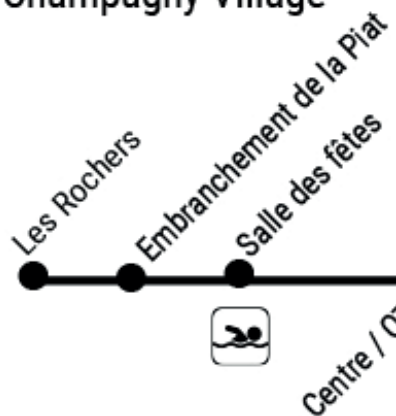

Les Rochers	Salle des fêtes	Centre (OT)	Le Planay	Côte Arbet	La Couaz	La Chiserette	Le Canada	Le Bois
8:45	8:48	8:50	8:52	8:55	9:05	9:07	d	9:10
9:45	9:48	9:50	9:52	9:55	10:05	10:07	d	10:10
10:45	10:48	10:50	10:52	10:55	11:05	11:07	d	11:10
12:30	12:32	12:35	12:37	12:40	12:50	12:52	d	12:55
13:30	13:32	13:35	13:37	13:40	13:50	13:52	d	13:55
14:30	14:32	14:35	14:37	14:40	14:50	14:52	d	14:55
16:25	16:28	16:30	16:32	16:35	16:45	16:47	d	16:50

Champagny le Haut ► Champagny Village

Tous les jours sauf samedi / Everyday except Saturday

d : uniquement dépose à la demande / drop only x : pas d'arrêt / no stop

Le Bois	Le Canada	La Chiserette	La Couaz	Côte Arbet	Le Planay	Centre (OT)	Salle des fêtes	Embranchement Piat	Les Rochers
9:15	d	9:17	9:20	d	d	9:35	9:40	d	9:43
10:15	d	10:17	10:20	d	d	10:35	10:40	d	10:43
12:00	d	12:02	12:05	d	d	12:20	12:25	d	12:28
13:00	d	13:02	13:05	d	d	13:20	13:25	d	13:28
14:00	d	14:02	14:05	d	d	14:20	14:25	d	14:28
15:45	d	15:47	15:50	d	d	16:10	16:15	d	16:18
17:24	d	17:26	17:29	d	d	17:44	17:49	d	17:50

Champagny Village

Champagny le Haut

► Horaires affichés à chaque arrêt Detailed schedules at each stop

► La circulation de la navette est soumise aux aléas de la météo et à l'état des routes. Horaires donnés à titre indicatif.