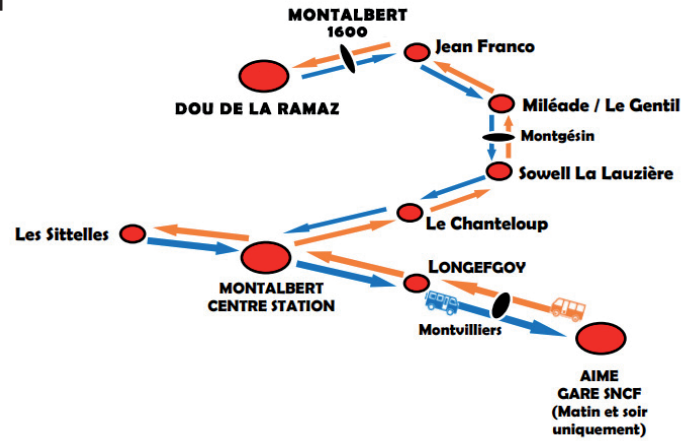

NAVETTE DE MONTALBERT

Shuttle Bus

Du 23/01/23 au 03/02/23

Tous les jours sauf Samedi!

Everyday except on Saturday

ARRETS - Bus stops	SENS DE LA MONTEE - Go up way / Aime Gare → Dou de la Ramaz																	
	HEURES DEPART - Departures																	
AIME GARE	07:50																18:25	
MONTVILLIERS			09:00								14:15					17:30		
LONGEFOY	08:05		09:10								14:25					17:35	18:40	
MONTALBERT	08:10	08:35	09:15	09:50	10:00	11:25	11:35	12:35		13:20	13:55	14:30	15:05	16:00	16:35	16:45	17:40	18:45
LES SITTELLES		08:40		09:55		11:30					14:00		15:10		16:40			
CHANTELOUP			09:18		10:03					13:23		14:33		16:03				18:48
SOWELL LA LAUZIERE	08:20		09:20		10:05		11:40			13:25		14:35	15:20	16:05		16:50		19:00
MONTGESIN (sur demande)			*AD		*AD		*AD			*AD		*AD	*AD	*AD		*AD		*AD
MILEADE			09:25		10:10		11:45			13:30		14:40	15:25	16:10		16:55		19:05
JEAN FRANCO			09:30		10:15		11:50			13:35		14:45	15:30	16:15		17:00		19:10
MONTALBERT 1600 (sur demande)			*AD		*AD		*AD			*AD		*AD	*AD	*AD		*AD		*AD
DOU DE LA RAMAZ			09:35		10:20		11:55			13:40		14:50	15:35	16:20		17:05		19:15